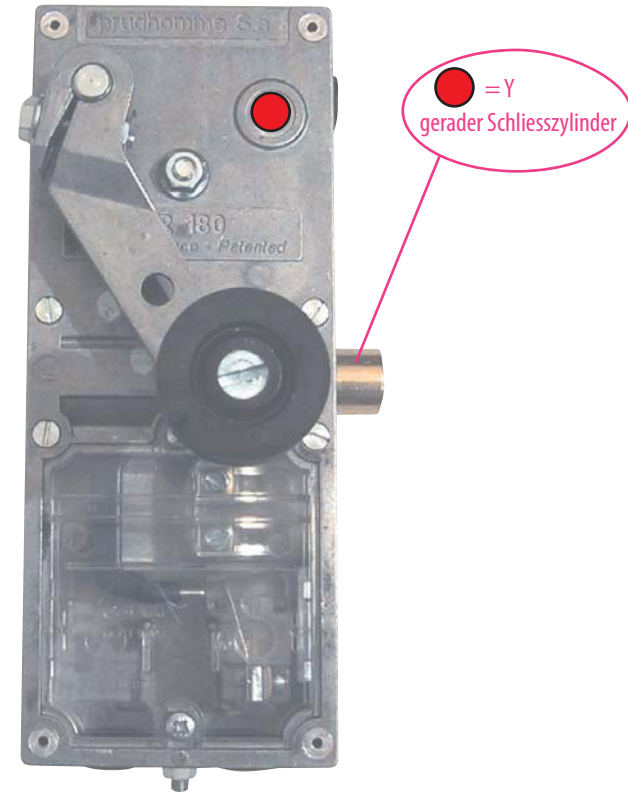

Produkt zu ersetzen :

Type 4014 (Aljo)

Ersatzprodukt :

LR 180 ** AJ prudhomme S.a

réf. : LR180 *G AJ

réf. : LR180 *D AJ