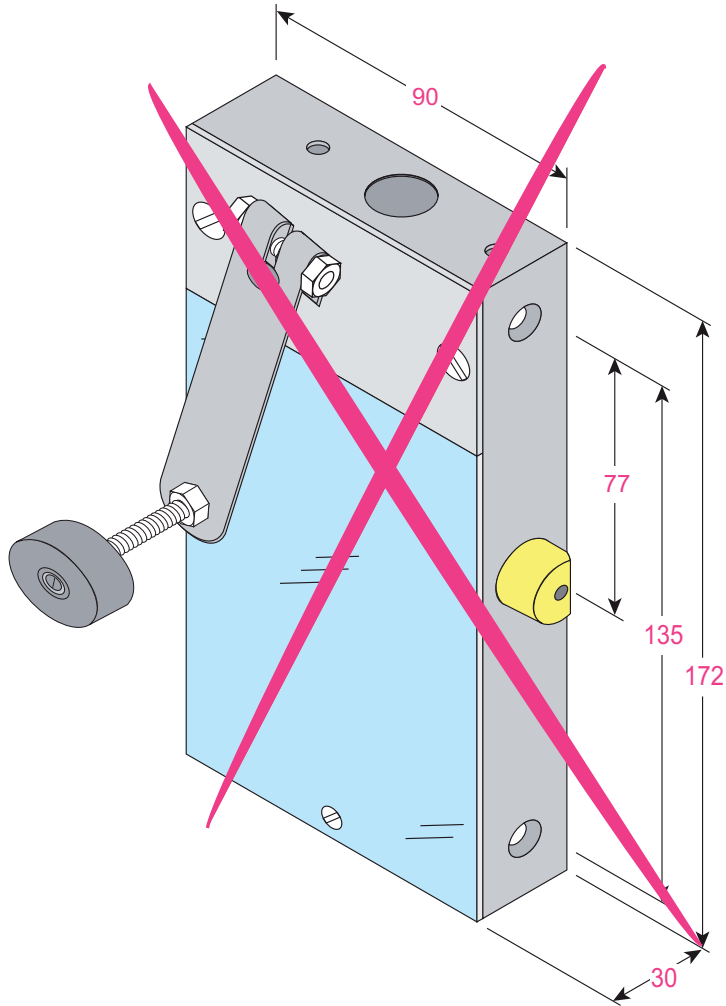

Produkt zu ersetzen :

Type 4014 (Aljo)

Ersatzprodukt :

LR 180 ** AJ prudhomme S.a

réf. : LR180 *G AJ

réf. : LR180 *D AJ